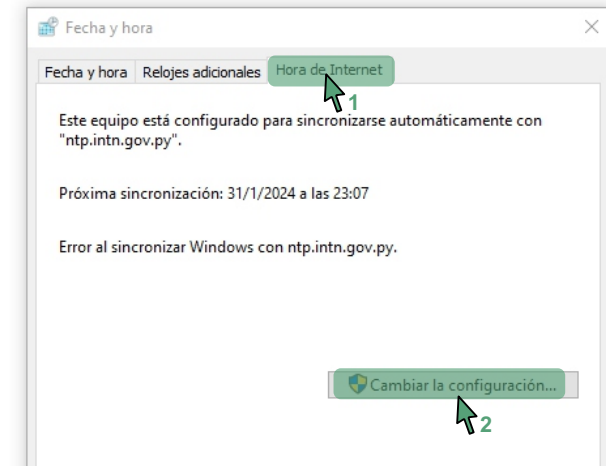

¿CÓMO ENLAZAR MI COMPUTADORA A LA HORA OFICIAL DE LA REPÚBLICA?

4

1- Clic en Hora de internet.

2- Clic en Cambiar la configuración.