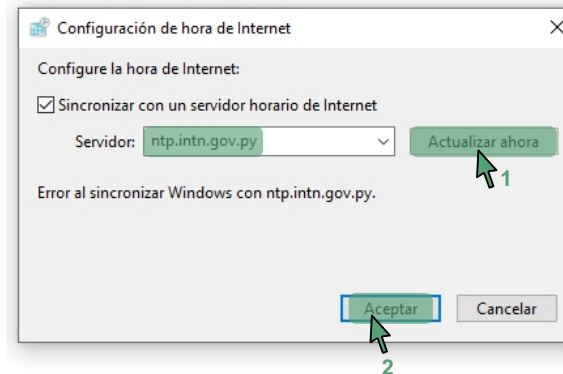

2- Clic en Cambiar la configuración.

5

1- Reemplazar enlace de servidor por ntp.intn.gov.py

1- Clic en Actualizar ahora

1- Clic en Aceptar

CON ESTOS SENCILLOS PASOS TU COMPUTADORA ESTÁ ENLAZADA A LA HORA OFICIAL DE LA REPÚBLICA.