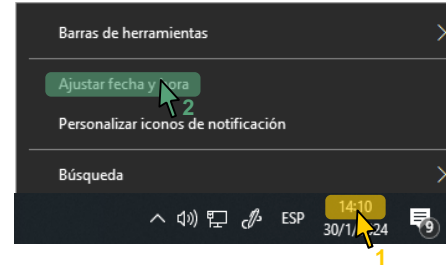

¿CÓMO ENLAZAR MI COMPUTADORA A LA HORA OFICIAL DE LA REPÚBLICA?

1

1- **Clic derecho** sobre la hora.

2- **Clic** en Ajustar fecha y hora.

2

1- **Clic** en opciones de configuración relacionadas: Fecha, hora y configuración regional.