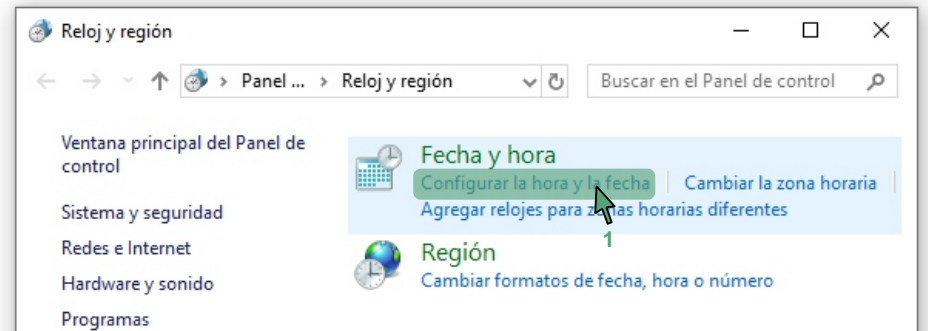

3

1- **Clic** en configurar la hora y fecha