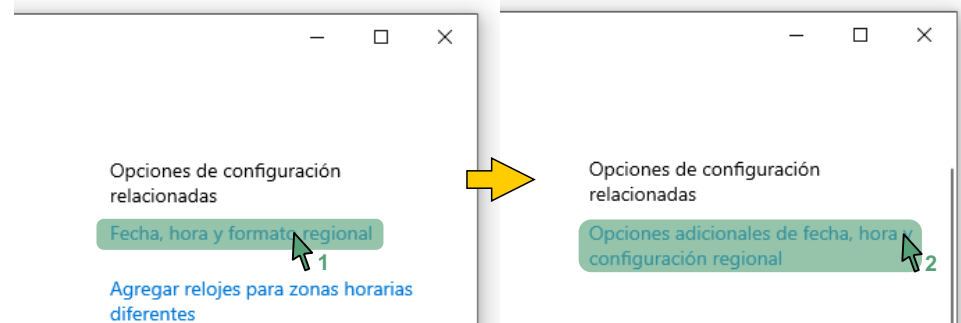

2

1- **Clic** en opciones de configuración relacionadas: Fecha, hora y configuración regional.

2- **Clic** en opciones adicionales de fecha, hora y configuración regional.